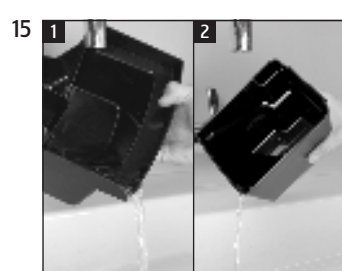

»Display«

Precondition:
 »Decalcify machine«

»Descale«

»Empty drip tray«

»Agent in tank«

»Machine is being descaled«
 »Empty drip tray«

»Fill water tank«

»Machine is being descaled«
 »Empty drip tray«