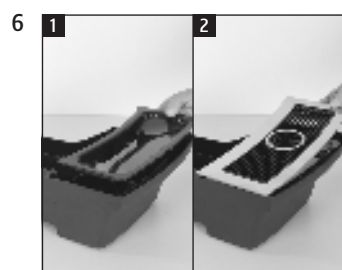

»Display«

Precondition:
 »Decalcify machine«

»Descale«

»Empty drip tray«

»Agent in tank«

»Machine is being descaled«
 »Empty drip tray«

»Fill water tank«

»Machine is being descaled«
 »Empty drip tray«