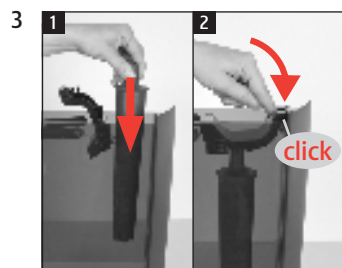

## Byte av filter

Använt material:  
filterpatron CLARIS Pro Smart  
1-pack (Art. 72819)

Den här snabbinstruktionen ersätter inte "Bruksanvisning X8". Läs igenom och följ säkerhetsföreskrifterna och varningstexterna så att du kan undvika alla risker.

### "Displayindikering"

Förutsättning:

"Sparat"  
"Filtret sköljs"  
"Töm droppbrickan"