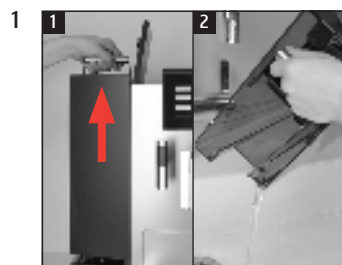

## Byte av filter

Använt material:  
filterpatron CLARIS Pro Smart  
1-pack (Art. 72819)

Den här snabbinstruktionen ersätter inte "Bruksanvisning X8". Läs igenom och följ säkerhetsföreskrifterna och varningstexterna så att du kan undvika alla risker.

### "Displayindikering"

Förutsättning:

"Sparat"  
"Filtret sköljs"  
"Töm droppbrickan"