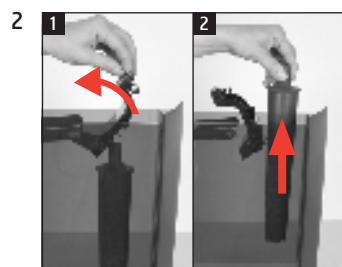

## Byte av filter

Använt material:  
filterpatron CLARIS Pro Smart  
1-pack (Art. 72819)

Den här snabbinstruktionen ersätter inte "Bruksanvisning X8". Läs igenom och följ säkerhetsföreskrifterna och varningstexterna så att du kan undvika alla risker.

### "Displayindikering"

Förutsättning:

"Sparat"  
"Filtret sköljs"  
"Töm droppbrickan"