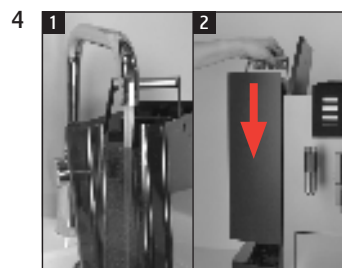

X6

Byte av filter

Använt material:
filterpatron CLARIS Pro Smart
1-pack (Art. 72819)

Den här snabbinstruktionen ersätter inte "Bruksanvisning X6". Läs igenom och följ säkerhetsföreskrifterna och varningstexterna så att du kan undvika alla risker.

"Displayindikering"

Förutsättning:

"Sparat"
"Filtret sköljs"
"Töm droppbrickan"