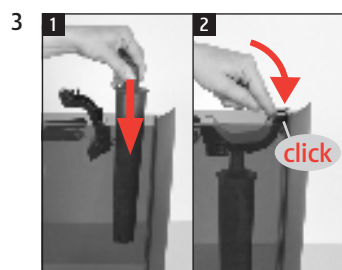

X6

Byte av filter

Använt material:
filterpatron CLARIS Pro Smart
1-pack (Art. 72819)

Den här snabbinstruktionen ersätter inte "Bruksanvisning X6". Läs igenom och följ säkerhetsföreskrifterna och varningstexterna så att du kan undvika alla risker.

"Displayindikering"

Förutsättning:

"Sparat"
"Filtret sköljs"
"Töm droppbrickan"