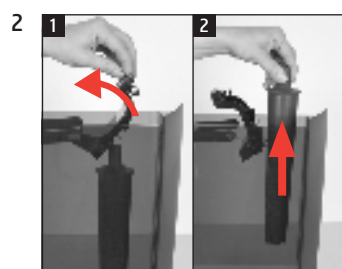

X6

Byte av filter

Använt material:
filterpatron CLARIS Pro Smart
1-pack (Art. 72819)

Den här snabbinstruktionen ersätter inte "Bruksanvisning X6". Läs igenom och följ säkerhetsföreskrifterna och varningstexterna så att du kan undvika alla risker.

"Displayindikering"

Förutsättning:

"Sparat"
"Filtret sköljs"
"Töm droppbrickan"