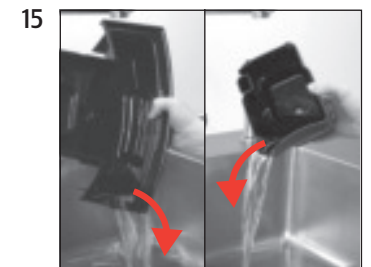

Precondition:

»Descaler«

Start

Next

»Empty drip tray«

»Agent in tank«

»Switch open«

Machine is being descaled«
»Switch close«

Machine is being descaled«
»Empty drip tray«

»Fill water tank«

»Switch open«

»Machine is being descaled«
»Switch close«

»Machine is being descaled«
»Machine is rinsing«
»Empty drip tray«