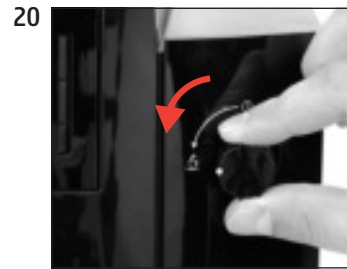

Machine is being descaled«
»Empty drip tray«

»Fill water tank«

»Switch open«

»Machine is being descaled«
»Switch close«

»Machine is being descaled«
»Machine is rinsing«
»Empty drip tray«