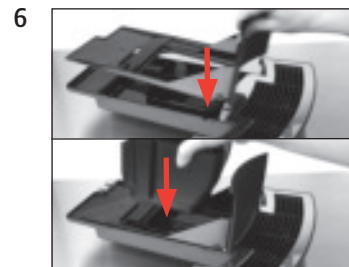

Precondition:

»Descaler«

Start

Next

»Empty drip tray«

»Agent in tank«

»Switch open«

Machine is being descaled«
»Switch close«

Machine is being descaled«
»Empty drip tray«

»Fill water tank«

»Switch open«

»Machine is being descaled«
»Switch close«

»Machine is being descaled«
»Machine is rinsing«
»Empty drip tray«