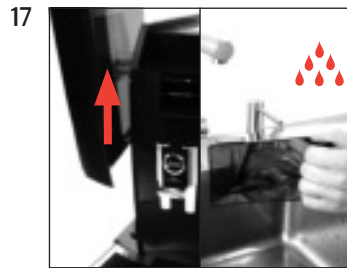

Precondition:

»Descaler«

Start

Next

»Empty drip tray«

»Agent in tank«

»Switch open«

Machine is being descaled«
»Switch close«

Machine is being descaled«
»Empty drip tray«

»Fill water tank«

»Switch open«

»Machine is being descaled«
»Switch close«

»Machine is being descaled«
»Machine is rinsing«
»Empty drip tray«