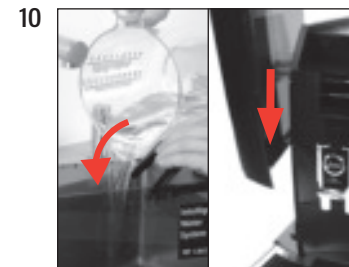

Precondition:

»Descaler«

Start

Next

»Empty drip tray«

»Agent in tank«

»Switch open«

Machine is being descaled«
»Switch close«

Machine is being descaled«
»Empty drip tray«

»Fill water tank«

»Switch open«

»Machine is being descaled«
»Switch close«

»Machine is being descaled«
»Machine is rinsing«
»Empty drip tray«