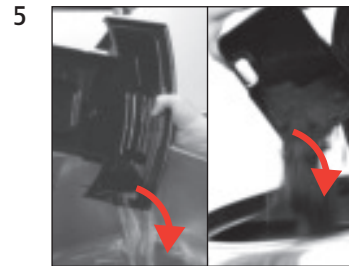

Precondition:

»Descaler«

Start

Next

»Empty drip tray«

»Agent in tank«

»Switch open«

Machine is being descaled«
»Switch close«

Machine is being descaled«
»Empty drip tray«

»Fill water tank«

»Switch open«

»Machine is being descaled«
»Switch close«

»Machine is being descaled«
»Machine is rinsing«
»Empty drip tray«