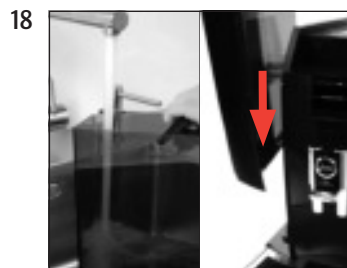

Precondition:

»Descaler«

Start

Next

»Empty drip tray«

»Agent in tank«

»Switch open«

Machine is being descaled«
»Switch close«

Machine is being descaled«
»Empty drip tray«

»Fill water tank«

»Switch open«

»Machine is being descaled«
»Switch close«

»Machine is being descaled«
»Machine is rinsing«
»Empty drip tray«