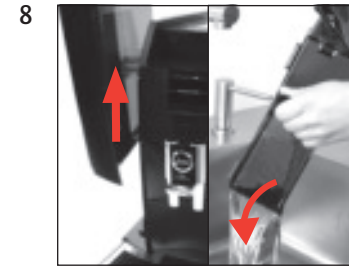

Precondition:

»Descaler«

Start

Next

»Empty drip tray«

»Agent in tank«

»Switch open«

Machine is being descaled«
»Switch close«

Machine is being descaled«
»Empty drip tray«

»Fill water tank«

»Switch open«

»Machine is being descaled«
»Switch close«

»Machine is being descaled«
»Machine is rinsing«
»Empty drip tray«