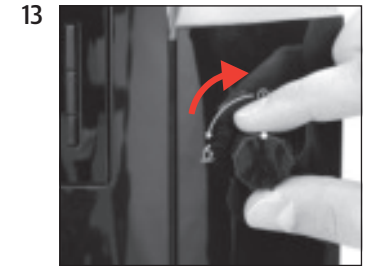

Precondition:

»Descaler«

Start

Next

»Empty drip tray«

»Agent in tank«

»Switch open«

Machine is being descaled«
»Switch close«

Machine is being descaled«
»Empty drip tray«

»Fill water tank«

»Switch open«

»Machine is being descaled«
»Switch close«

»Machine is being descaled«
»Machine is rinsing«
»Empty drip tray«