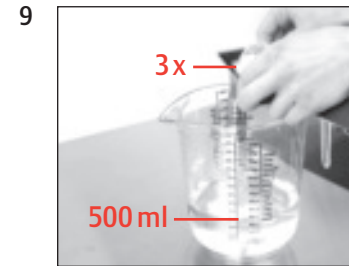

Precondition:

»Descaler«

Start

Next

»Empty drip tray«

»Agent in tank«

»Switch open«

Machine is being descaled«
»Switch close«