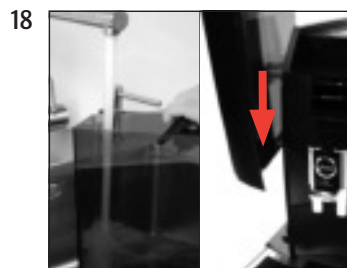

“Öppna kran”