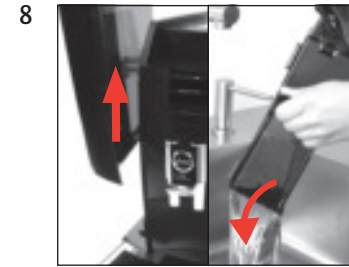

WE6

Avkalkning av apparaten

Ungefärlig tidsåtgång 40 min.

Använt material:
2 i 1 avkalkningstabletter
Förpackning à 3x3 st. (Art. 61848)

Den här snabbinstruktionen ersätter inte "Bruksanvisning WE6". Läs igenom och följ säkerhetsföreskrifterna och varningstexterna så att du kan undvika alla risker.

Förutsättning:

"Avkalkning"

Starta

Fortsätt

"Töm droppbrickan"

"Avk.medel i vattentanken"

3x

500 ml

"Öppna kran"

"Apparaten avkalkas"
"Stäng kran"

"Apparaten avkalkas"
"Töm droppbrickan"