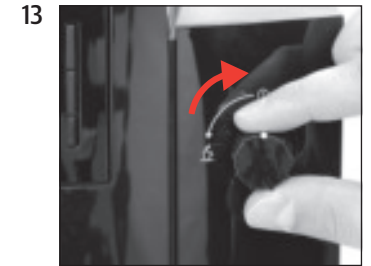

"Apparaten avkalkas"
"Stäng kran"