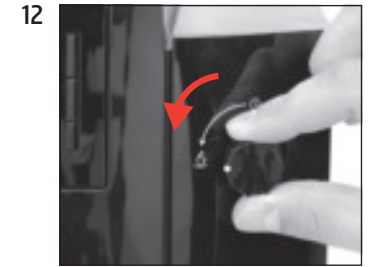

"Öppna kran"