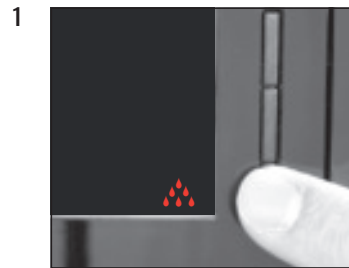

Förutsättning: