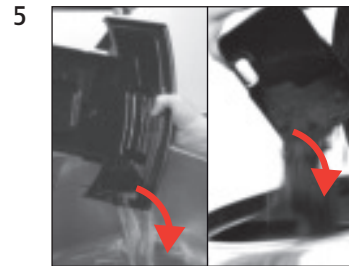

"Avk.medel i vattentanken"