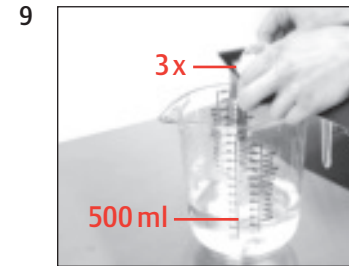

WE6

Avkalkning av apparaten

Ungefärlig tidsåtgång 40 min.

Använt material:
2 i 1 avkalkningstabletter
Förpackning à 3x3 st. (Art. 61848)

Den här snabbinstruktionen ersätter inte "Bruksanvisning WE6". Läs igenom och följ säkerhetsföreskrifterna och varningstexterna så att du kan undvika alla risker.

Förutsättning:

"Avkalkning"

Starta

Fortsätt

"Töm droppbrickan"

"Avk.medel i vattentanken"

3x

500 ml

"Öppna kran"

"Apparaten avkalkas"
"Stäng kran"

"Apparaten avkalkas"
"Töm droppbrickan"