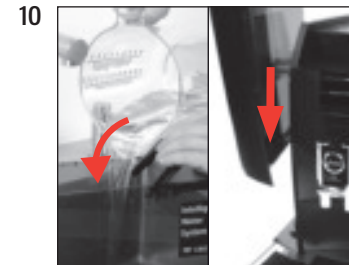

## Avkalkning av apparaten

Ungefärlig tidsåtgång 40 min.

Använt material:  
2 i 1 avkalkningstabletter  
Förpackning à 3x3 st. (Art. 61848)

Den här snabbinstruktionen ersätter inte "Bruksanvisning WE6". Läs igenom och följ säkerhetsföreskrifterna och varningstexterna så att du kan undvika alla risker.

### Förutsättning:

"Avkalkning"

Starta

Fortsätt

"Töm droppbrickan"

"Avk.medel i vattentanken"

3x

500 ml