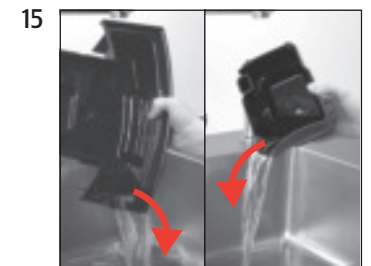

"Apparaten avkalkas"
"Töm droppbrickan"