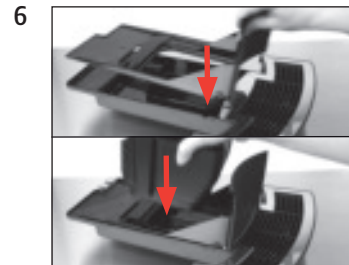

"Avk.medel i vattentanken"